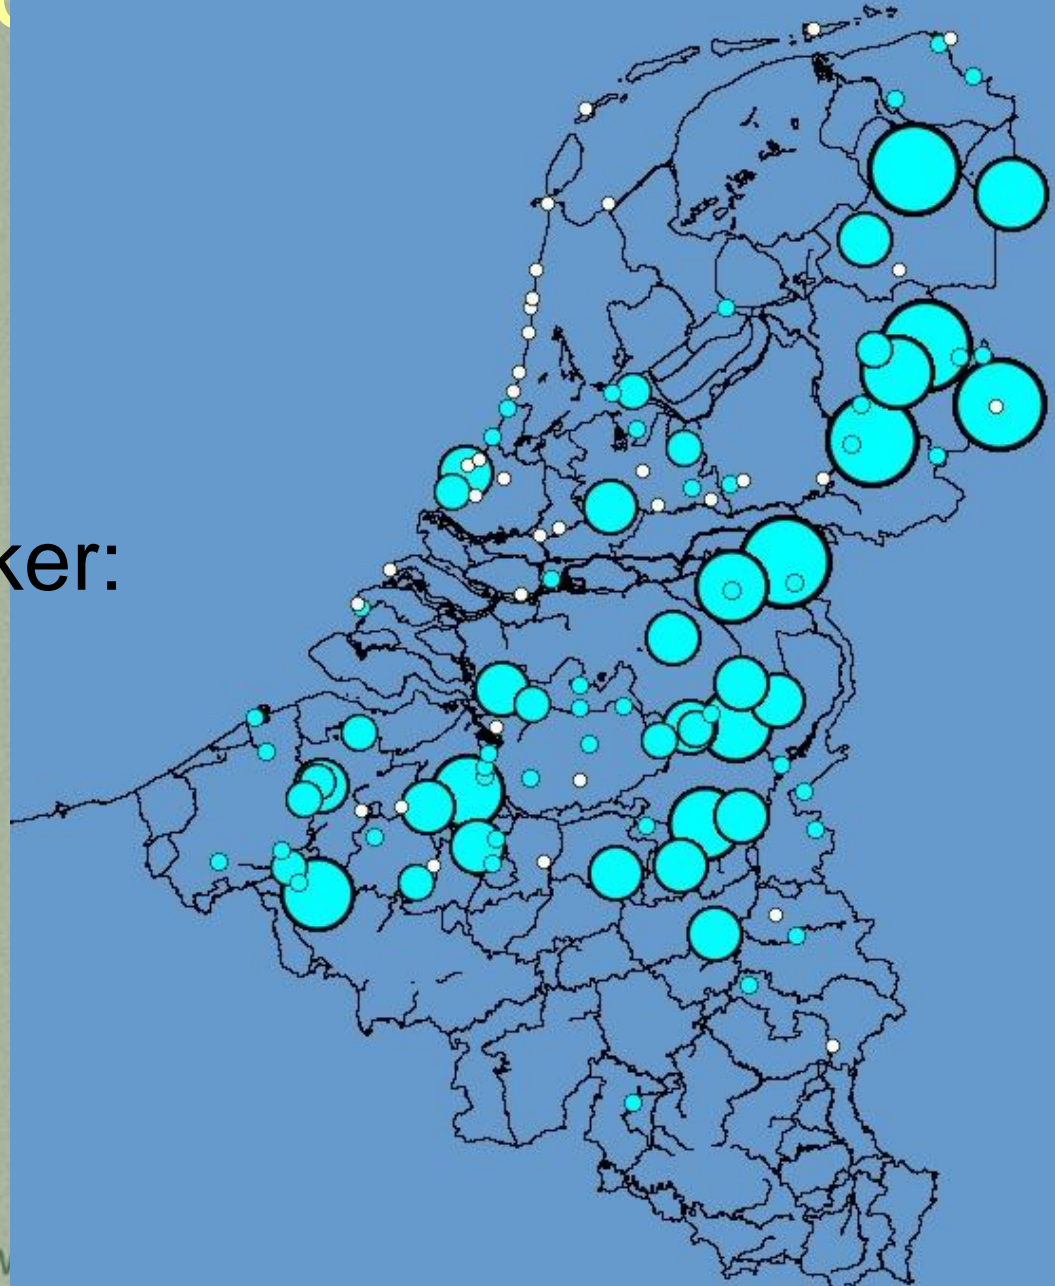

Alle locaties

# Vogelwerkgroep

## B.8. Trektellen

- Doortrekpatroon Buizerd
- Hoe zuid-oostelijker: hoe groter de aantallen

www.vw

## Buizerd

14 oktober 2007 t/m 14 oktober 2007

Totaal: 1453 exemplaren