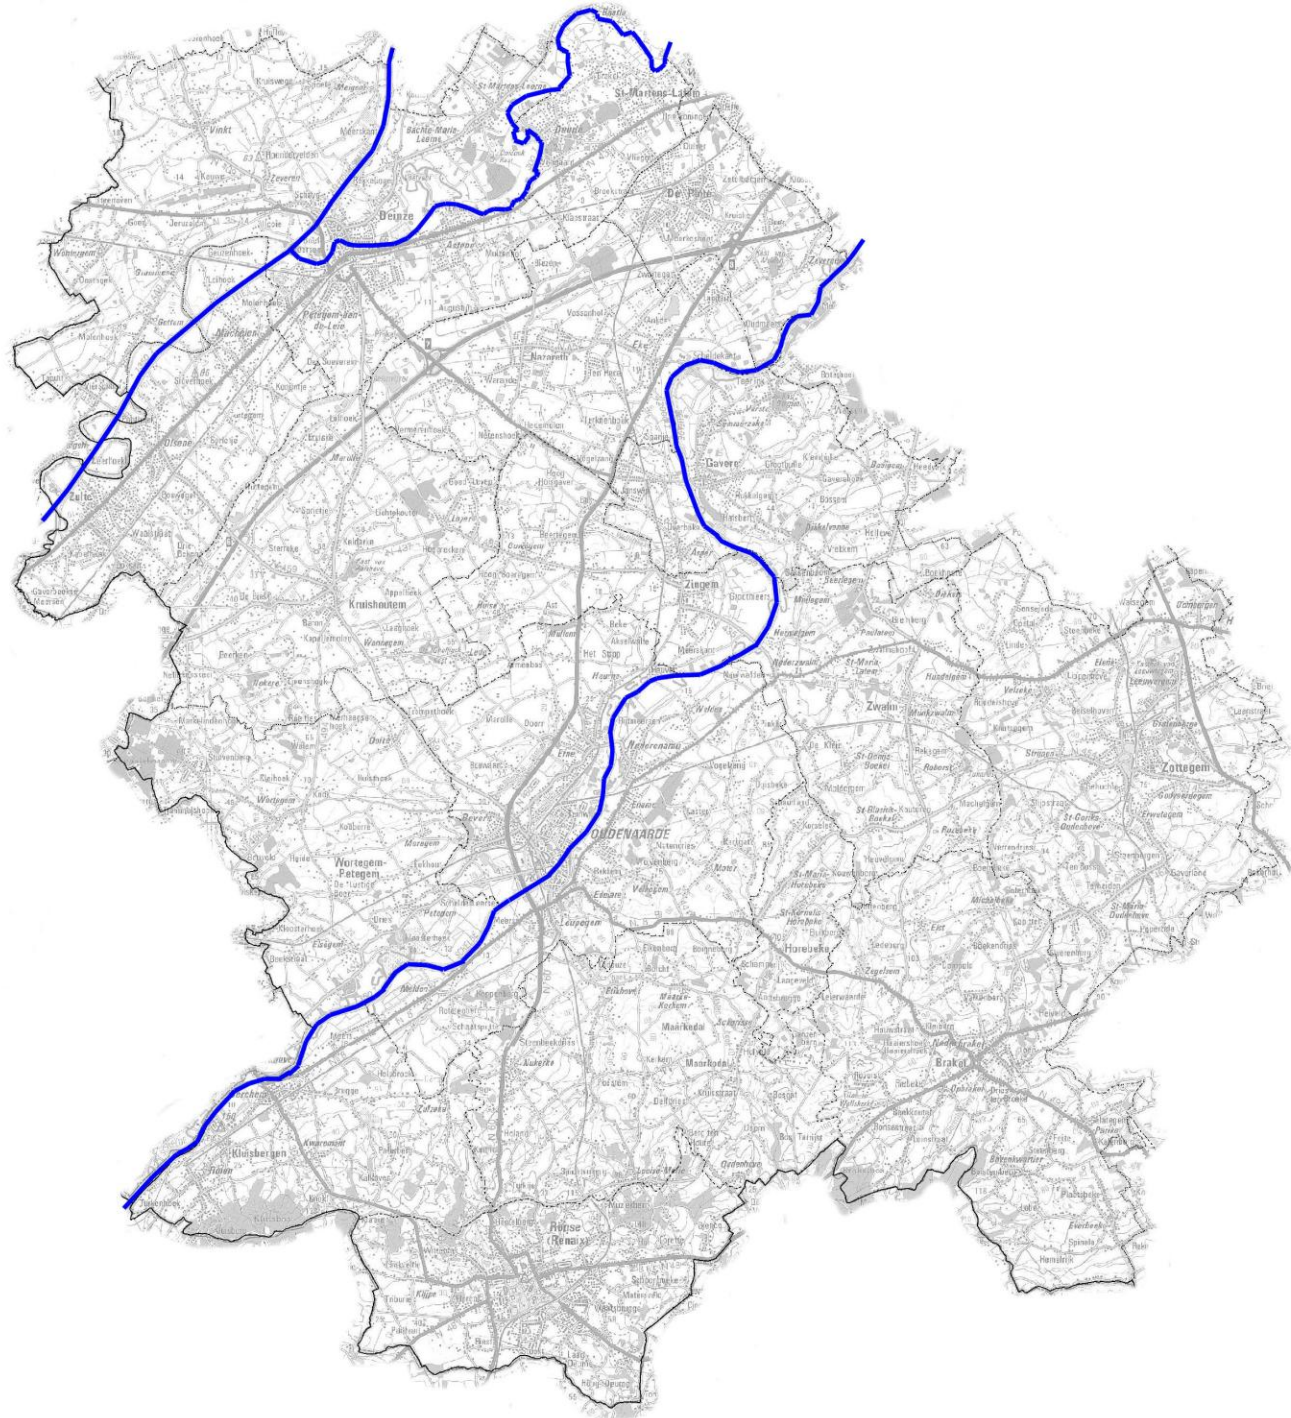

## 3. Enkele meeuwenslaapplaatsen:

Slaapplaatsen geteld op:

24 januari 2009

## Aalscholvertellingen:

Leyhoek – Astene (IST)

Callemoeie – Nazareth (FVE)

Moerasje Vindevogel – Zingem (JVH/EVDA)

Dal – Heurne (GMO)

Rijtmeersen – Welden (GMO)

Containerpark – Eine (NGE)

Zevenputten – Eine (NGE)